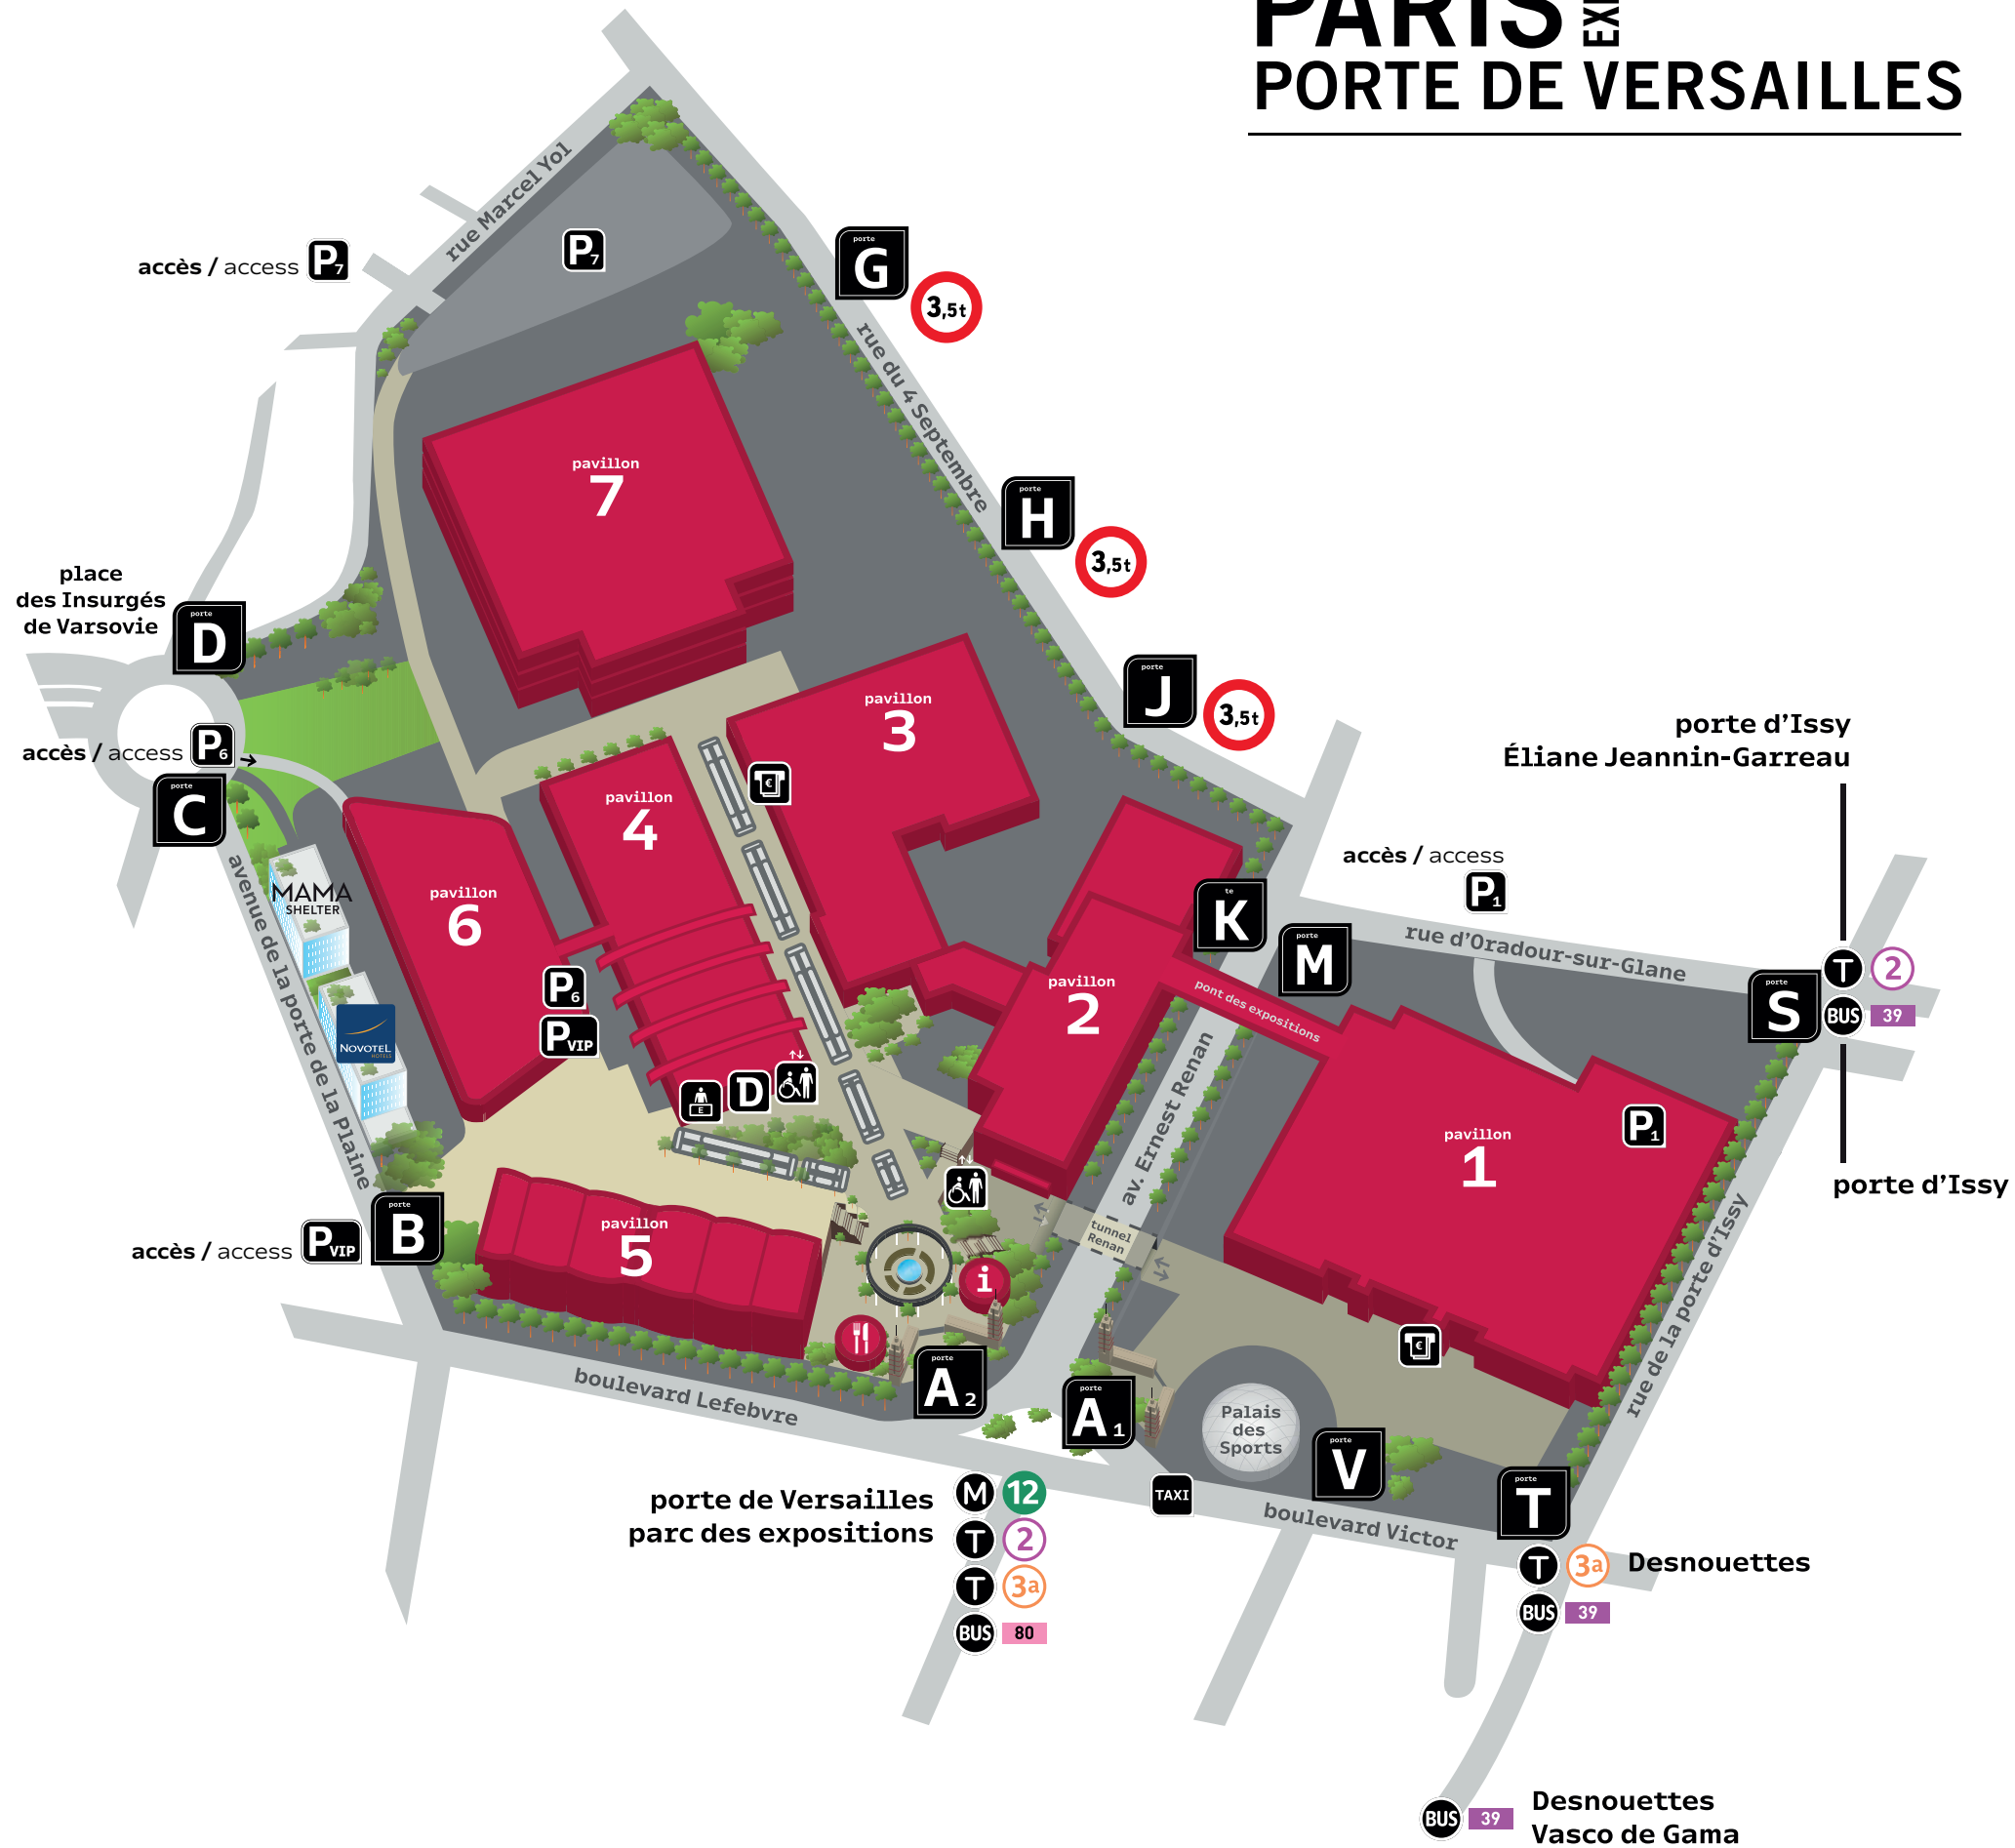

PARIS EXPO

PORTE DE VERSAILLES

entrées / sorties

entrances / exits

- | | |
|--|--|
| A₂ porte A ₂
gate A ₂ | A₁ porte A ₁
gate A ₁ |
| B porte B
gate B | V porte V
gate V |

services sur le site

services

- | | | | |
|------------------------------|---------------------------|---|--------------------------------------|
| ascenseur
lift | distributeur
cashpoint | service exposants
exhibitors service | direction du site
site management |
| P parking
car park | | | |

i hub des services

- | | | | |
|------------------------------|---|----------------------------|---------------------------|
| réception
reception | toilettes
toilets | espace bébé
baby lounge | distributeur
cashpoint |
| RELAY
relay presse | monop^odaily
Daily Monop ^o | | |