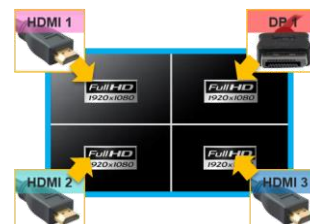

*non fournie

Connectivité complète

4 X HDMI 1.4
2 X DISPLAY PORT 1.2

4 flux full HD en simultané

SAMSUNG

Série QMF - Écrans professionnels usage 24/7 UHD

Provisoire pour 75''

DALLE					
Modèle	QM49F	QM55F	QM65F	QM75F	QM98F
Diagonale	49'' (124 cm)	55'' (140 cm)	65'' (163,8 cm)	75'' (189,3 cm)	97,5'' (247,7 cm)
Type	60Hz E-LED BLU				
Résolution	3840x2160 (16:9)				
Surface d'affichage active (H x V)	1073.78 x 604.0	1209.60(H) x 680.40(V)	1438.48(H) x 814.52(V)	1650.24(H) x 928.26(V)	2158.848(H) x 1214.352(V)
Luminosité	500 cd/m ²				
Taux de contraste	4000:01				
Angles de vision	178°/178°				
Temps de réponse	8 ms				
Couleurs (Milliards)	16,7 millions (True Display), 1,07 milliard (Ditherd 10bit)				
Usage	24/7				
Traitement antireflet	Oui – 25%				
Pivot	Oui				
CONNECTIQUES					
Signal d'entrée	DVI-I (D-Sub Common), 2 X Display Port 1.2; 4 X HDMI 1.4 ; HDCP 1,4 Stereo mini Jack, USB 2.0 X 1 (MAJ firmware seulement)				
Signal de sortie	1x Stéréo Mini Jack				
Contrôle externe	RJ45, RS232C (in/out)				
Haut-parleurs intégrés	2x 10W				
ALIMENTATION					
Type	Interne				
Alimentation	AC 100 - 240 V~ (+/- 10 %), 50/60 Hz				
Conso max (W/h)	154	165	198	TBD	605
Conso normale (W/h)	100	110	138	TBD	476
SPÉCIFICATIONS TECHNIQUES					
Dimensions nettes (mm)	1099.4 x 634.0 x 36.8	1235.2 x 710.4 x 36.8	1456.1 x 835.6 x 37.5	1681.4x961.2x63.9 (sans poignée) x71.2 (avec poignée)	2194.2x1249.8x71.3 (sans poignée) x76.5 (avec poignée)
Dimensions emballage (mm)	1195.0 x 721.0 x 177.0	1335.0 x 812.0 x 182.0	1571 X 956 X 212	1817x1095x280	2455x1483x605
Poids net (kg)	13,4	16,4	23,1	43,6	80
Poids avec emballage (kg)	17,9	22,4	31,3	53,7	140,6
VESA (mm x mm)	400 x 400			600 x 400	900 x 600
Bords (mm)	11/11/12		12/12/12	14.5/14.5/14.5	15.2/15.2/15.2
Température de fonctionnement	0° ~ 40°C				
Humidité ambiante	10% ~ 80%				
CARACTÉRISTIQUES SPÉCIFIQUES					
Compatibilité SBB	SBB-SS08FL1 (UHD Signage player box) avec MagicInfo S4 et OS TIZEN				
Accessoires inclus	Guide d'utilisation, carte de garantie, câble d'alimentation, télécommande, piles.				
Référence	LH49QMFPLGC/EN	LH55QMFPLGC/EN	LH65QMFPLGC/EN	LH75QMFPLGC/EN	LH98QMFPLGC/EN
Code EAN	880 608 834 03 64	880 608 834 03 71	880 608 834 03 95	TBD	880 608 860 61 01